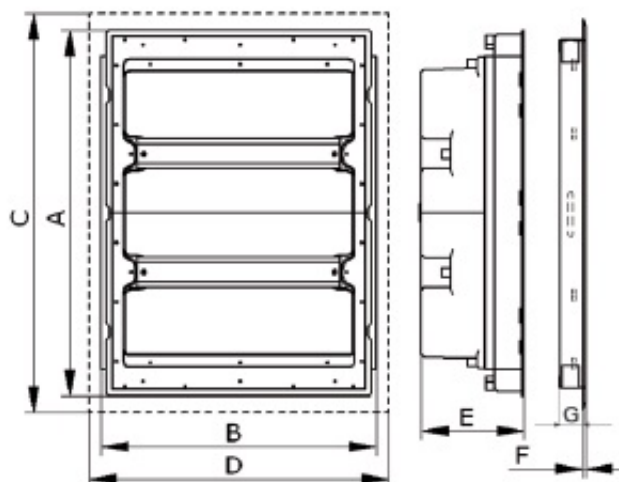

Strona produktu online 

Inna dokumentacja

Katalog danych technicznych

Deklaracja CE

Plik EPLAN

Międzynarodowa klasyfikacja ETIM

Klasyfikacja	EC000214
Nazwa klasy	Szafka rozdzielcza
Napięcie znamionowe	400
Prąd znamionowy	63
Stopień ochrony (IP) strony czołowej	IP 40
Sposób montażu	Montaż podtynkowy
Liczba rzędów	3
Szerokość wyrażona liczbą modułów	12
Materiał obudowy	Tworzywo sztuczne
Wysokość	584mm
Szerokość	326mm
Głębokość	120mm
Głębokość wbudowania	125mm
Szyna DIN	1
Wykonanie zgodne z Dyrektywą Kompatybilności Elektromagnetycznej EMC	1
Kolor	Biały
Numer RAL	9016
Stopień ochrony (IP)	IP40

Rysunek wymiarowy

	A	B	C	D	E	F	G	H
ERP12-1	270 mm	288 mm	306 mm	326 mm	113 mm	4 mm	25 mm	2 x 5
ERP12-2	412 mm	288 mm	448 mm	326 mm	120 mm	4 mm	25 mm	2x11
ERP12-3	548 mm	288 mm	584 mm	326 mm	120 mm	4 mm	25 mm	4x11
ERP12-4	684 mm	288 mm	720 mm	326 mm	120 mm	4 mm	25 mm	4x11
ERP12-5	809 mm	288 mm	845 mm	326 mm	120 mm	4 mm	25 mm	6x12, 1x24
ERP12-6	943 mm	288 mm	980 mm	326 mm	120 mm	4 mm	25 mm	6x12, 1x24
ERP18-1	275 mm	418 mm	306 mm	451 mm	120 mm	6 mm	25 mm	2x11
ERP18-2	407 mm	418 mm	447 mm	451 mm	120 mm	6 mm	25 mm	3x11
ERP18-3	541 mm	418 mm	581 mm	451 mm	120 mm	6 mm	25 mm	3x11, 1x24
ERP18-4	675 mm	418 mm	715 mm	451 mm	120 mm	6 mm	25 mm	4x11, 1x24
ERP18-5	809 mm	418 mm	849 mm	451 mm	120 mm	6 mm	25 mm	5x11, 2x24
ERP18-6	943 mm	418 mm	983 mm	451 mm	120 mm	6 mm	25 mm	6x11, 2x24
ERP24-2	465 mm	542 mm	507 mm	575 mm	120 mm	6 mm	25 mm	1x24, 2x11
ERP24-3	600 mm	542 mm	642 mm	575 mm	120 mm	6 mm	25 mm	1x24, 3x11
ERP24-4	735 mm	542 mm	777 mm	575 mm	120 mm	6 mm	25 mm	2x24, 4x11
ERP24-5	870 mm	542 mm	912 mm	575 mm	120 mm	6 mm	25 mm	3x24, 4x11
ERP24-6	1005 mm	542 mm	1047 mm	575 mm	120 mm	6 mm	25 mm	3x24, 4x11