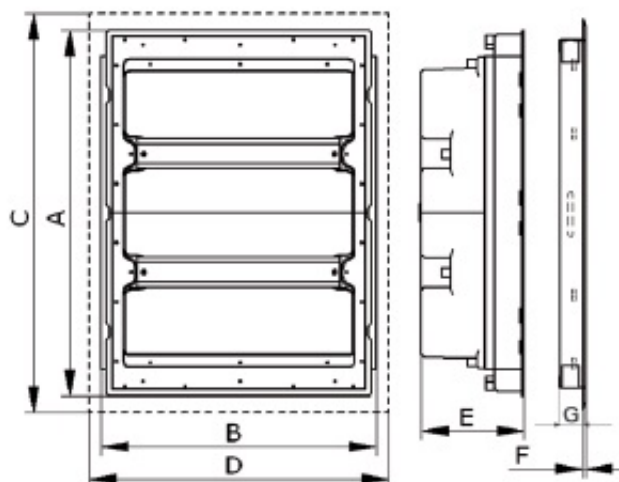

Strona produktu online 

Inna dokumentacja

Katalog danych technicznych

Deklaracja CE

Plik EPLAN

Międzynarodowa klasyfikacja ETIM

Klasyfikacja	EC000214
Nazwa klasy	Szafka rozdzielcza
Prąd znamionowy	63
Stopień ochrony (IP) strony czołowej	IP 40
Napięcie znamionowe	400
Sposób montażu	Montaż podtynkowy
Liczba rzędów	4
Szerokość wyrażona liczbą modułów	12
Materiał obudowy	Tworzywo sztuczne
Wysokość	720mm
Szerokość	326mm
Głębokość	120mm
Głębokość wbudowania	125mm
Szyna DIN	1
Wykonanie zgodne z Dyrektywą Kompatybilności Elektromagnetycznej EMC	1
Kolor	Biały
Numer RAL	9016
Stopień ochrony (IP)	IP40

Rysunek wymiarowy

	A	B	C	D	E	F	G	H
ERP12-1	270 mm	288 mm	306 mm	326 mm	113 mm	4 mm	25 mm	2 x 5
ERP12-2	412 mm	288 mm	448 mm	326 mm	120 mm	4 mm	25 mm	2x11
ERP12-3	548 mm	288 mm	584 mm	326 mm	120 mm	4 mm	25 mm	4x11
ERP12-4	684 mm	288 mm	720 mm	326 mm	120 mm	4 mm	25 mm	4x11
ERP12-5	809 mm	288 mm	845 mm	326 mm	120 mm	4 mm	25 mm	6x12, 1x24
ERP12-6	943 mm	288 mm	980 mm	326 mm	120 mm	4 mm	25 mm	6x12, 1x24
ERP18-1	275 mm	418 mm	306 mm	451 mm	120 mm	6 mm	25 mm	2x11
ERP18-2	407 mm	418 mm	447 mm	451 mm	120 mm	6 mm	25 mm	3x11
ERP18-3	541 mm	418 mm	581 mm	451 mm	120 mm	6 mm	25 mm	3x11, 1x24
ERP18-4	675 mm	418 mm	715 mm	451 mm	120 mm	6 mm	25 mm	4x11, 1x24
ERP18-5	809 mm	418 mm	849 mm	451 mm	120 mm	6 mm	25 mm	5x11, 2x24
ERP18-6	943 mm	418 mm	983 mm	451 mm	120 mm	6 mm	25 mm	6x11, 2x24
ERP24-2	465 mm	542 mm	507 mm	575 mm	120 mm	6 mm	25 mm	1x24, 2x11
ERP24-3	600 mm	542 mm	642 mm	575 mm	120 mm	6 mm	25 mm	1x24, 3x11
ERP24-4	735 mm	542 mm	777 mm	575 mm	120 mm	6 mm	25 mm	2x24, 4x11
ERP24-5	870 mm	542 mm	912 mm	575 mm	120 mm	6 mm	25 mm	3x24, 4x11
ERP24-6	1005 mm	542 mm	1047 mm	575 mm	120 mm	6 mm	25 mm	3x24, 4x11