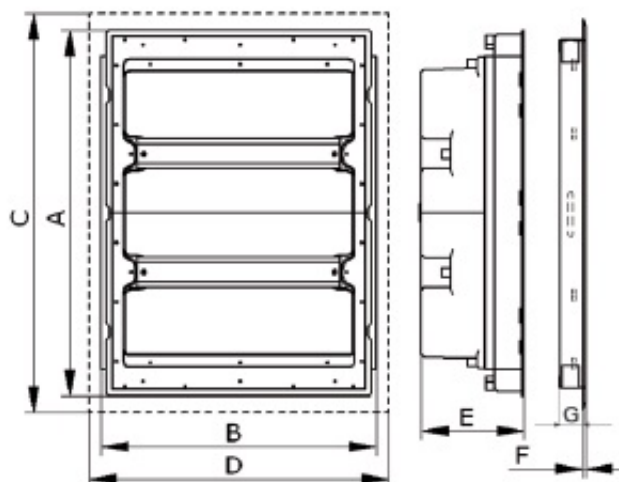

[Strona produktu online](#) 

Inna dokumentacja

[Katalog danych technicznych](#)

[Deklaracja CE](#)

[Plik EPLAN](#)

Międzynarodowa klasyfikacja ETIM

Klasyfikacja	EC000214
Nazwa klasy	Szafka rozdzielcza
Stopień ochrony (IP) strony czołowej	IP 40
Napięcie znamionowe	400
Prąd znamionowy	100
Sposób montażu	Montaż podtynkowy
Liczba rzędów	1
Szerokość wyrażona liczbą modułów	18
Materiał obudowy	Tworzywo sztuczne
Wysokość	306mm
Szerokość	451mm
Głębokość	120mm
Głębokość wbudowania	125mm
Szyna DIN	1
Z płytą montażową	
Wykonanie zgodne z Dyrektywą Kompatybilności Elektromagnetycznej EMC	1
Kolor	Biały
Numer RAL	9016
Stopień ochrony (IP)	IP40

Rysunek wymiarowy

	A	B	C	D	E	F	G	H
ERP12-1	270 mm	288 mm	306 mm	326 mm	113 mm	4 mm	25 mm	2 x 5
ERP12-2	412 mm	288 mm	448 mm	326 mm	120 mm	4 mm	25 mm	2x11
ERP12-3	548 mm	288 mm	584 mm	326 mm	120 mm	4 mm	25 mm	4x11
ERP12-4	684 mm	288 mm	720 mm	326 mm	120 mm	4 mm	25 mm	4x11
ERP12-5	809 mm	288 mm	845 mm	326 mm	120 mm	4 mm	25 mm	6x12, 1x24
ERP12-6	943 mm	288 mm	980 mm	326 mm	120 mm	4 mm	25 mm	6x12, 1x24
ERP18-1	275 mm	418 mm	306 mm	451 mm	120 mm	6 mm	25 mm	2x11
ERP18-2	407 mm	418 mm	447 mm	451 mm	120 mm	6 mm	25 mm	3x11
ERP18-3	541 mm	418 mm	581 mm	451 mm	120 mm	6 mm	25 mm	3x11, 1x24
ERP18-4	675 mm	418 mm	715 mm	451 mm	120 mm	6 mm	25 mm	4x11, 1x24
ERP18-5	809 mm	418 mm	849 mm	451 mm	120 mm	6 mm	25 mm	5x11, 2x24
ERP18-6	943 mm	418 mm	983 mm	451 mm	120 mm	6 mm	25 mm	6x11, 2x24
ERP24-2	465 mm	542 mm	507 mm	575 mm	120 mm	6 mm	25 mm	1x24, 2x11
ERP24-3	600 mm	542 mm	642 mm	575 mm	120 mm	6 mm	25 mm	1x24, 3x11
ERP24-4	735 mm	542 mm	777 mm	575 mm	120 mm	6 mm	25 mm	2x24, 4x11
ERP24-5	870 mm	542 mm	912 mm	575 mm	120 mm	6 mm	25 mm	3x24, 4x11
ERP24-6	1005 mm	542 mm	1047 mm	575 mm	120 mm	6 mm	25 mm	3x24, 4x11