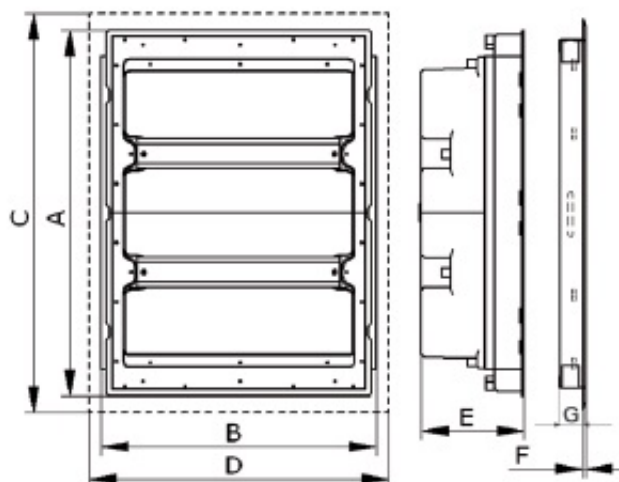

[Strona produktu online](#) 

Inna dokumentacja

[Katalog danych technicznych](#)

[Deklaracja CE](#)

[Plik EPLAN](#)

Międzynarodowa klasyfikacja ETIM

Klasyfikacja	EC000214
Nazwa klasy	Szafka rozdzielcza
Stopień ochrony (IP) strony czołowej	IP 40
Napięcie znamionowe	400
Prąd znamionowy	100
Sposób montażu	Montaż podtynkowy
Liczba rzędów	5
Szerokość wyrażona liczbą modułów	18
Materiał obudowy	Tworzywo sztuczne
Wysokość	849mm
Szerokość	451mm
Głębokość	120mm
Głębokość wbudowania	125mm
Szyna DIN	1
Z płytą montażową	
Wykonanie zgodne z Dyrektywą Kompatybilności Elektromagnetycznej EMC	1
Kolor	Biały
Numer RAL	9016
Stopień ochrony (IP)	IP40

Rysunek wymiarowy

	A	B	C	D	E	F	G	H
ERP12-1	270 mm	288 mm	306 mm	326 mm	113 mm	4 mm	25 mm	2 x 5
ERP12-2	412 mm	288 mm	448 mm	326 mm	120 mm	4 mm	25 mm	2x11
ERP12-3	548 mm	288 mm	584 mm	326 mm	120 mm	4 mm	25 mm	4x11
ERP12-4	684 mm	288 mm	720 mm	326 mm	120 mm	4 mm	25 mm	4x11
ERP12-5	809 mm	288 mm	845 mm	326 mm	120 mm	4 mm	25 mm	6x12, 1x24
ERP12-6	943 mm	288 mm	980 mm	326 mm	120 mm	4 mm	25 mm	6x12, 1x24
ERP18-1	275 mm	418 mm	306 mm	451 mm	120 mm	6 mm	25 mm	2x11
ERP18-2	407 mm	418 mm	447 mm	451 mm	120 mm	6 mm	25 mm	3x11
ERP18-3	541 mm	418 mm	581 mm	451 mm	120 mm	6 mm	25 mm	3x11, 1x24
ERP18-4	675 mm	418 mm	715 mm	451 mm	120 mm	6 mm	25 mm	4x11, 1x24
ERP18-5	809 mm	418 mm	849 mm	451 mm	120 mm	6 mm	25 mm	5x11, 2x24
ERP18-6	943 mm	418 mm	983 mm	451 mm	120 mm	6 mm	25 mm	6x11, 2x24
ERP24-2	465 mm	542 mm	507 mm	575 mm	120 mm	6 mm	25 mm	1x24, 2x11
ERP24-3	600 mm	542 mm	642 mm	575 mm	120 mm	6 mm	25 mm	1x24, 3x11
ERP24-4	735 mm	542 mm	777 mm	575 mm	120 mm	6 mm	25 mm	2x24, 4x11
ERP24-5	870 mm	542 mm	912 mm	575 mm	120 mm	6 mm	25 mm	3x24, 4x11
ERP24-6	1005 mm	542 mm	1047 mm	575 mm	120 mm	6 mm	25 mm	3x24, 4x11