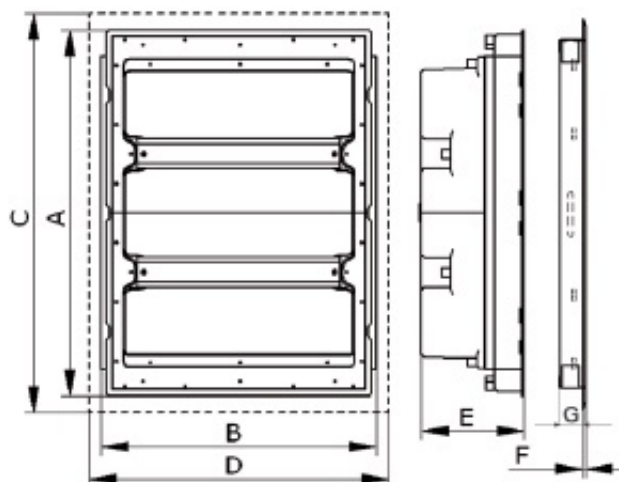

[Strona produktu online](#) 

Inna dokumentacja

[Katalog danych technicznych](#)

[Deklaracja CE](#)

[Plik EPLAN](#)

Międzynarodowa klasyfikacja ETIM

Klasyfikacja	EC000214
Nazwa klasy	Szafka rozdzielcza
Stopień ochrony (IP) strony czołowej	IP 40
Napięcie znamionowe	400
Prąd znamionowy	100
Sposób montażu	Montaż podtynkowy
Liczba rzędów	2
Szerokość wyrażona liczbą modułów	24
Materiał obudowy	Tworzywo sztuczne
Wysokość	465mm
Szerokość	542mm
Głębokość	120mm
Głębokość wbudowania	125mm
Szyna DIN	1
Z płytą montażową	
Możliwość rozbudowy	
Wykonanie zgodne z Dyrektywą Kompatybilności Elektromagnetycznej EMC	1
Kolor	Biały
Numer RAL	9016
Stopień ochrony (IP)	IP40

Rysunek wymiarowy

	A	B	C	D	E	F	G	H
ERP12-1	270 mm	288 mm	306 mm	326 mm	113 mm	4 mm	25 mm	2 x 5
ERP12-2	412 mm	288 mm	448 mm	326 mm	120 mm	4 mm	25 mm	2x11
ERP12-3	548 mm	288 mm	584 mm	326 mm	120 mm	4 mm	25 mm	4x11
ERP12-4	684 mm	288 mm	720 mm	326 mm	120 mm	4 mm	25 mm	4x11
ERP12-5	809 mm	288 mm	845 mm	326 mm	120 mm	4 mm	25 mm	6x12, 1x24
ERP12-6	943 mm	288 mm	980 mm	326 mm	120 mm	4 mm	25 mm	6x12, 1x24
ERP18-1	275 mm	418 mm	306 mm	451 mm	120 mm	6 mm	25 mm	2x11
ERP18-2	407 mm	418 mm	447 mm	451 mm	120 mm	6 mm	25 mm	3x11
ERP18-3	541 mm	418 mm	581 mm	451 mm	120 mm	6 mm	25 mm	3x11, 1x24
ERP18-4	675 mm	418 mm	715 mm	451 mm	120 mm	6 mm	25 mm	4x11, 1x24
ERP18-5	809 mm	418 mm	849 mm	451 mm	120 mm	6 mm	25 mm	5x11, 2x24
ERP18-6	943 mm	418 mm	983 mm	451 mm	120 mm	6 mm	25 mm	6x11, 2x24
ERP24-2	465 mm	542 mm	507 mm	575 mm	120 mm	6 mm	25 mm	1x24, 2x11
ERP24-3	600 mm	542 mm	642 mm	575 mm	120 mm	6 mm	25 mm	1x24, 3x11
ERP24-4	735 mm	542 mm	777 mm	575 mm	120 mm	6 mm	25 mm	2x24, 4x11
ERP24-5	870 mm	542 mm	912 mm	575 mm	120 mm	6 mm	25 mm	3x24, 4x11
ERP24-6	1005 mm	542 mm	1047 mm	575 mm	120 mm	6 mm	25 mm	3x24, 4x11