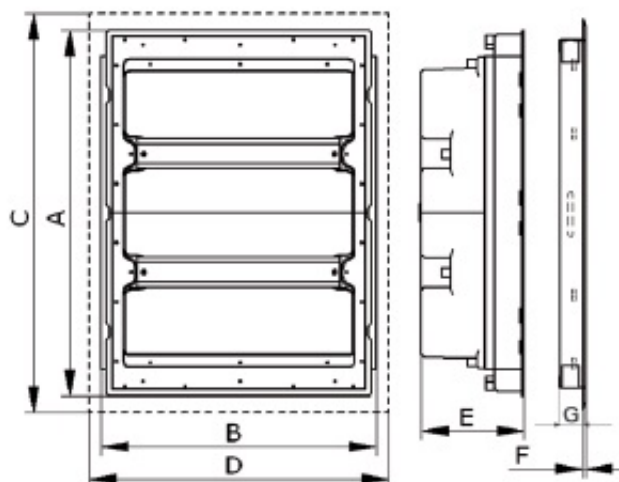

[Strona produktu online](#) 

Inna dokumentacja

[Katalog danych technicznych](#)

[Deklaracja CE](#)

[Plik EPLAN](#)

Międzynarodowa klasyfikacja ETIM

Klasyfikacja	EC000214
Nazwa klasy	Szafka rozdzielcza
Stopień ochrony (IP) strony czołowej	IP 40
Napięcie znamionowe	400
Prąd znamionowy	100
Sposób montażu	Montaż podtynkowy
Liczba rzędów	3
Szerokość wyrażona liczbą modułów	24
Materiał obudowy	Tworzywo sztuczne
Wysokość	600mm
Szerokość	542mm
Głębokość	120mm
Głębokość wbudowania	125mm
Szyna DIN	1
Z płytą montażową	
Możliwość rozbudowy	
Wykonanie zgodne z Dyrektywą Kompatybilności Elektromagnetycznej EMC	1
Kolor	Biały
Numer RAL	9016
Stopień ochrony (IP)	IP40

Rysunek wymiarowy

	A	B	C	D	E	F	G	H
ERP12-1	270 mm	288 mm	306 mm	326 mm	113 mm	4 mm	25 mm	2 x 5
ERP12-2	412 mm	288 mm	448 mm	326 mm	120 mm	4 mm	25 mm	2x11
ERP12-3	548 mm	288 mm	584 mm	326 mm	120 mm	4 mm	25 mm	4x11
ERP12-4	684 mm	288 mm	720 mm	326 mm	120 mm	4 mm	25 mm	4x11
ERP12-5	809 mm	288 mm	845 mm	326 mm	120 mm	4 mm	25 mm	6x12, 1x24
ERP12-6	943 mm	288 mm	980 mm	326 mm	120 mm	4 mm	25 mm	6x12, 1x24
ERP18-1	275 mm	418 mm	306 mm	451 mm	120 mm	6 mm	25 mm	2x11
ERP18-2	407 mm	418 mm	447 mm	451 mm	120 mm	6 mm	25 mm	3x11
ERP18-3	541 mm	418 mm	581 mm	451 mm	120 mm	6 mm	25 mm	3x11, 1x24
ERP18-4	675 mm	418 mm	715 mm	451 mm	120 mm	6 mm	25 mm	4x11, 1x24
ERP18-5	809 mm	418 mm	849 mm	451 mm	120 mm	6 mm	25 mm	5x11, 2x24
ERP18-6	943 mm	418 mm	983 mm	451 mm	120 mm	6 mm	25 mm	6x11, 2x24
ERP24-2	465 mm	542 mm	507 mm	575 mm	120 mm	6 mm	25 mm	1x24, 2x11
ERP24-3	600 mm	542 mm	642 mm	575 mm	120 mm	6 mm	25 mm	1x24, 3x11
ERP24-4	735 mm	542 mm	777 mm	575 mm	120 mm	6 mm	25 mm	2x24, 4x11
ERP24-5	870 mm	542 mm	912 mm	575 mm	120 mm	6 mm	25 mm	3x24, 4x11
ERP24-6	1005 mm	542 mm	1047 mm	575 mm	120 mm	6 mm	25 mm	3x24, 4x11