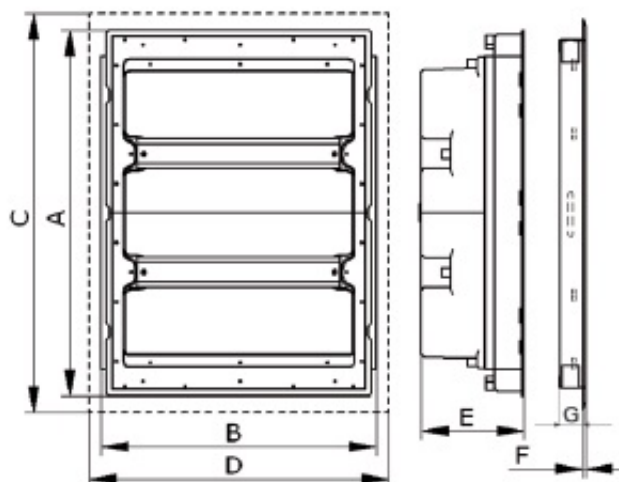

[Strona produktu online](#) 

Inna dokumentacja

[Katalog danych technicznych](#)

[Deklaracja CE](#)

[Plik EPLAN](#)

Międzynarodowa klasyfikacja ETIM

Klasyfikacja	EC000214
Nazwa klasy	Szafka rozdzielcza
Stopień ochrony (IP) strony czołowej	IP 40
Napięcie znamionowe	400
Prąd znamionowy	100
Sposób montażu	Montaż podtynkowy
Liczba rzędów	4
Szerokość wyrażona liczbą modułów	24
Materiał obudowy	Tworzywo sztuczne
Wysokość	735mm
Szerokość	542mm
Głębokość	120mm
Głębokość wbudowania	125mm
Szyna DIN	1
Z płytą montażową	
Możliwość rozbudowy	
Wykonanie zgodne z Dyrektywą Kompatybilności Elektromagnetycznej EMC	1
Kolor	Biały
Numer RAL	9016
Stopień ochrony (IP)	IP40

Rysunek wymiarowy

	A	B	C	D	E	F	G	H
ERP12-1	270 mm	288 mm	306 mm	326 mm	113 mm	4 mm	25 mm	2 x 5
ERP12-2	412 mm	288 mm	448 mm	326 mm	120 mm	4 mm	25 mm	2x11
ERP12-3	548 mm	288 mm	584 mm	326 mm	120 mm	4 mm	25 mm	4x11
ERP12-4	684 mm	288 mm	720 mm	326 mm	120 mm	4 mm	25 mm	4x11
ERP12-5	809 mm	288 mm	845 mm	326 mm	120 mm	4 mm	25 mm	6x12, 1x24
ERP12-6	943 mm	288 mm	980 mm	326 mm	120 mm	4 mm	25 mm	6x12, 1x24
ERP18-1	275 mm	418 mm	306 mm	451 mm	120 mm	6 mm	25 mm	2x11
ERP18-2	407 mm	418 mm	447 mm	451 mm	120 mm	6 mm	25 mm	3x11
ERP18-3	541 mm	418 mm	581 mm	451 mm	120 mm	6 mm	25 mm	3x11, 1x24
ERP18-4	675 mm	418 mm	715 mm	451 mm	120 mm	6 mm	25 mm	4x11, 1x24
ERP18-5	809 mm	418 mm	849 mm	451 mm	120 mm	6 mm	25 mm	5x11, 2x24
ERP18-6	943 mm	418 mm	983 mm	451 mm	120 mm	6 mm	25 mm	6x11, 2x24
ERP24-2	465 mm	542 mm	507 mm	575 mm	120 mm	6 mm	25 mm	1x24, 2x11
ERP24-3	600 mm	542 mm	642 mm	575 mm	120 mm	6 mm	25 mm	1x24, 3x11
ERP24-4	735 mm	542 mm	777 mm	575 mm	120 mm	6 mm	25 mm	2x24, 4x11
ERP24-5	870 mm	542 mm	912 mm	575 mm	120 mm	6 mm	25 mm	3x24, 4x11
ERP24-6	1005 mm	542 mm	1047 mm	575 mm	120 mm	6 mm	25 mm	3x24, 4x11