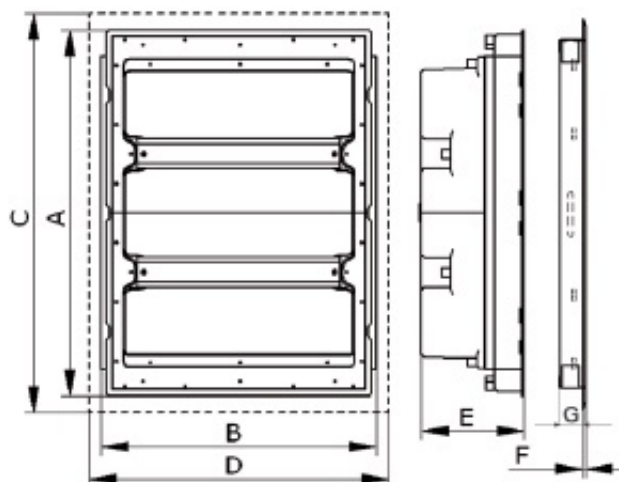

Strona produktu online 

Inna dokumentacja

[Katalog danych technicznych](#)

[Deklaracja CE](#)

[Plik EPLAN](#)

Międzynarodowa klasyfikacja ETIM

Klasyfikacja	EC000214
Nazwa klasy	Szafka rozdzielcza
Stopień ochrony (IP) strony czołowej	IP 40
Napięcie znamionowe	400
Prąd znamionowy	100
Sposób montażu	Montaż podtynkowy
Liczba rzędów	5
Szerokość wyrażona liczbą modułów	24
Materiał obudowy	Tworzywo sztuczne
Wysokość	870mm
Szerokość	542mm
Głębokość	120mm
Głębokość wbudowania	125mm
Szyna DIN	1
Z płytą montażową	
Możliwość rozbudowy	
Wykonanie zgodne z Dyrektywą Kompatybilności Elektromagnetycznej EMC	1
Kolor	Biały
Numer RAL	9016
Stopień ochrony (IP)	IP40

Rysunek wymiarowy

	A	B	C	D	E	F	G	H
ERP12-1	270 mm	288 mm	306 mm	326 mm	113 mm	4 mm	25 mm	2 x 5
ERP12-2	412 mm	288 mm	448 mm	326 mm	120 mm	4 mm	25 mm	2x11
ERP12-3	548 mm	288 mm	584 mm	326 mm	120 mm	4 mm	25 mm	4x11
ERP12-4	684 mm	288 mm	720 mm	326 mm	120 mm	4 mm	25 mm	4x11
ERP12-5	809 mm	288 mm	845 mm	326 mm	120 mm	4 mm	25 mm	6x12, 1x24
ERP12-6	943 mm	288 mm	980 mm	326 mm	120 mm	4 mm	25 mm	6x12, 1x24
ERP18-1	275 mm	418 mm	306 mm	451 mm	120 mm	6 mm	25 mm	2x11
ERP18-2	407 mm	418 mm	447 mm	451 mm	120 mm	6 mm	25 mm	3x11
ERP18-3	541 mm	418 mm	581 mm	451 mm	120 mm	6 mm	25 mm	3x11, 1x24
ERP18-4	675 mm	418 mm	715 mm	451 mm	120 mm	6 mm	25 mm	4x11, 1x24
ERP18-5	809 mm	418 mm	849 mm	451 mm	120 mm	6 mm	25 mm	5x11, 2x24
ERP18-6	943 mm	418 mm	983 mm	451 mm	120 mm	6 mm	25 mm	6x11, 2x24
ERP24-2	465 mm	542 mm	507 mm	575 mm	120 mm	6 mm	25 mm	1x24, 2x11
ERP24-3	600 mm	542 mm	642 mm	575 mm	120 mm	6 mm	25 mm	1x24, 3x11
ERP24-4	735 mm	542 mm	777 mm	575 mm	120 mm	6 mm	25 mm	2x24, 4x11
ERP24-5	870 mm	542 mm	912 mm	575 mm	120 mm	6 mm	25 mm	3x24, 4x11
ERP24-6	1005 mm	542 mm	1047 mm	575 mm	120 mm	6 mm	25 mm	3x24, 4x11