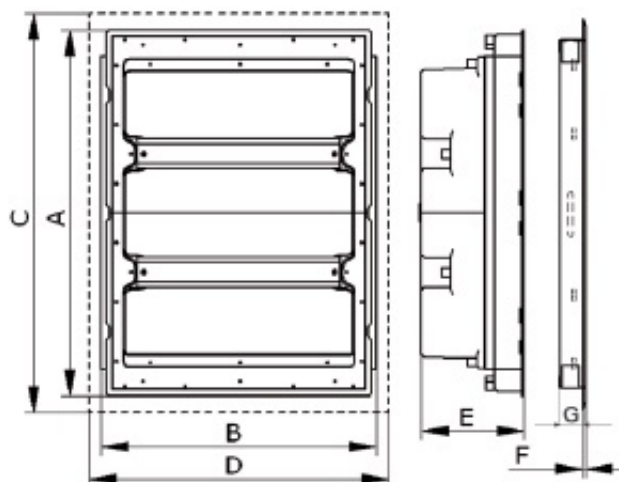

[Strona produktu online](#) 

Inna dokumentacja

[Katalog danych technicznych](#)

[Deklaracja CE](#)

[Plik EPLAN](#)

Międzynarodowa klasyfikacja ETIM

Klasyfikacja	EC000214
Nazwa klasy	Szafka rozdzielcza
Stopień ochrony (IP) strony czołowej	IP 40
Napięcie znamionowe	400
Prąd znamionowy	100
Sposób montażu	Montaż podtynkowy
Liczba rzędów	6
Szerokość wyrażona liczbą modułów	24
Materiał obudowy	Tworzywo sztuczne
Wysokość	1005mm
Szerokość	542mm
Głębokość	120mm
Głębokość wbudowania	125mm
Szyna DIN	1
Z płytą montażową	
Możliwość rozbudowy	
Wykonanie zgodne z Dyrektywą Kompatybilności Elektromagnetycznej EMC	1
Kolor	Biały
Numer RAL	9016
Stopień ochrony (IP)	IP40

Rysunek wymiarowy

	A	B	C	D	E	F	G	H
ERP12-1	270 mm	288 mm	306 mm	326 mm	113 mm	4 mm	25 mm	2 x 5
ERP12-2	412 mm	288 mm	448 mm	326 mm	120 mm	4 mm	25 mm	2x11
ERP12-3	548 mm	288 mm	584 mm	326 mm	120 mm	4 mm	25 mm	4x11
ERP12-4	684 mm	288 mm	720 mm	326 mm	120 mm	4 mm	25 mm	4x11
ERP12-5	809 mm	288 mm	845 mm	326 mm	120 mm	4 mm	25 mm	6x12, 1x24
ERP12-6	943 mm	288 mm	980 mm	326 mm	120 mm	4 mm	25 mm	6x12, 1x24
ERP18-1	275 mm	418 mm	306 mm	451 mm	120 mm	6 mm	25 mm	2x11
ERP18-2	407 mm	418 mm	447 mm	451 mm	120 mm	6 mm	25 mm	3x11
ERP18-3	541 mm	418 mm	581 mm	451 mm	120 mm	6 mm	25 mm	3x11, 1x24
ERP18-4	675 mm	418 mm	715 mm	451 mm	120 mm	6 mm	25 mm	4x11, 1x24
ERP18-5	809 mm	418 mm	849 mm	451 mm	120 mm	6 mm	25 mm	5x11, 2x24
ERP18-6	943 mm	418 mm	983 mm	451 mm	120 mm	6 mm	25 mm	6x11, 2x24
ERP24-2	465 mm	542 mm	507 mm	575 mm	120 mm	6 mm	25 mm	1x24, 2x11
ERP24-3	600 mm	542 mm	642 mm	575 mm	120 mm	6 mm	25 mm	1x24, 3x11
ERP24-4	735 mm	542 mm	777 mm	575 mm	120 mm	6 mm	25 mm	2x24, 4x11
ERP24-5	870 mm	542 mm	912 mm	575 mm	120 mm	6 mm	25 mm	3x24, 4x11
ERP24-6	1005 mm	542 mm	1047 mm	575 mm	120 mm	6 mm	25 mm	3x24, 4x11